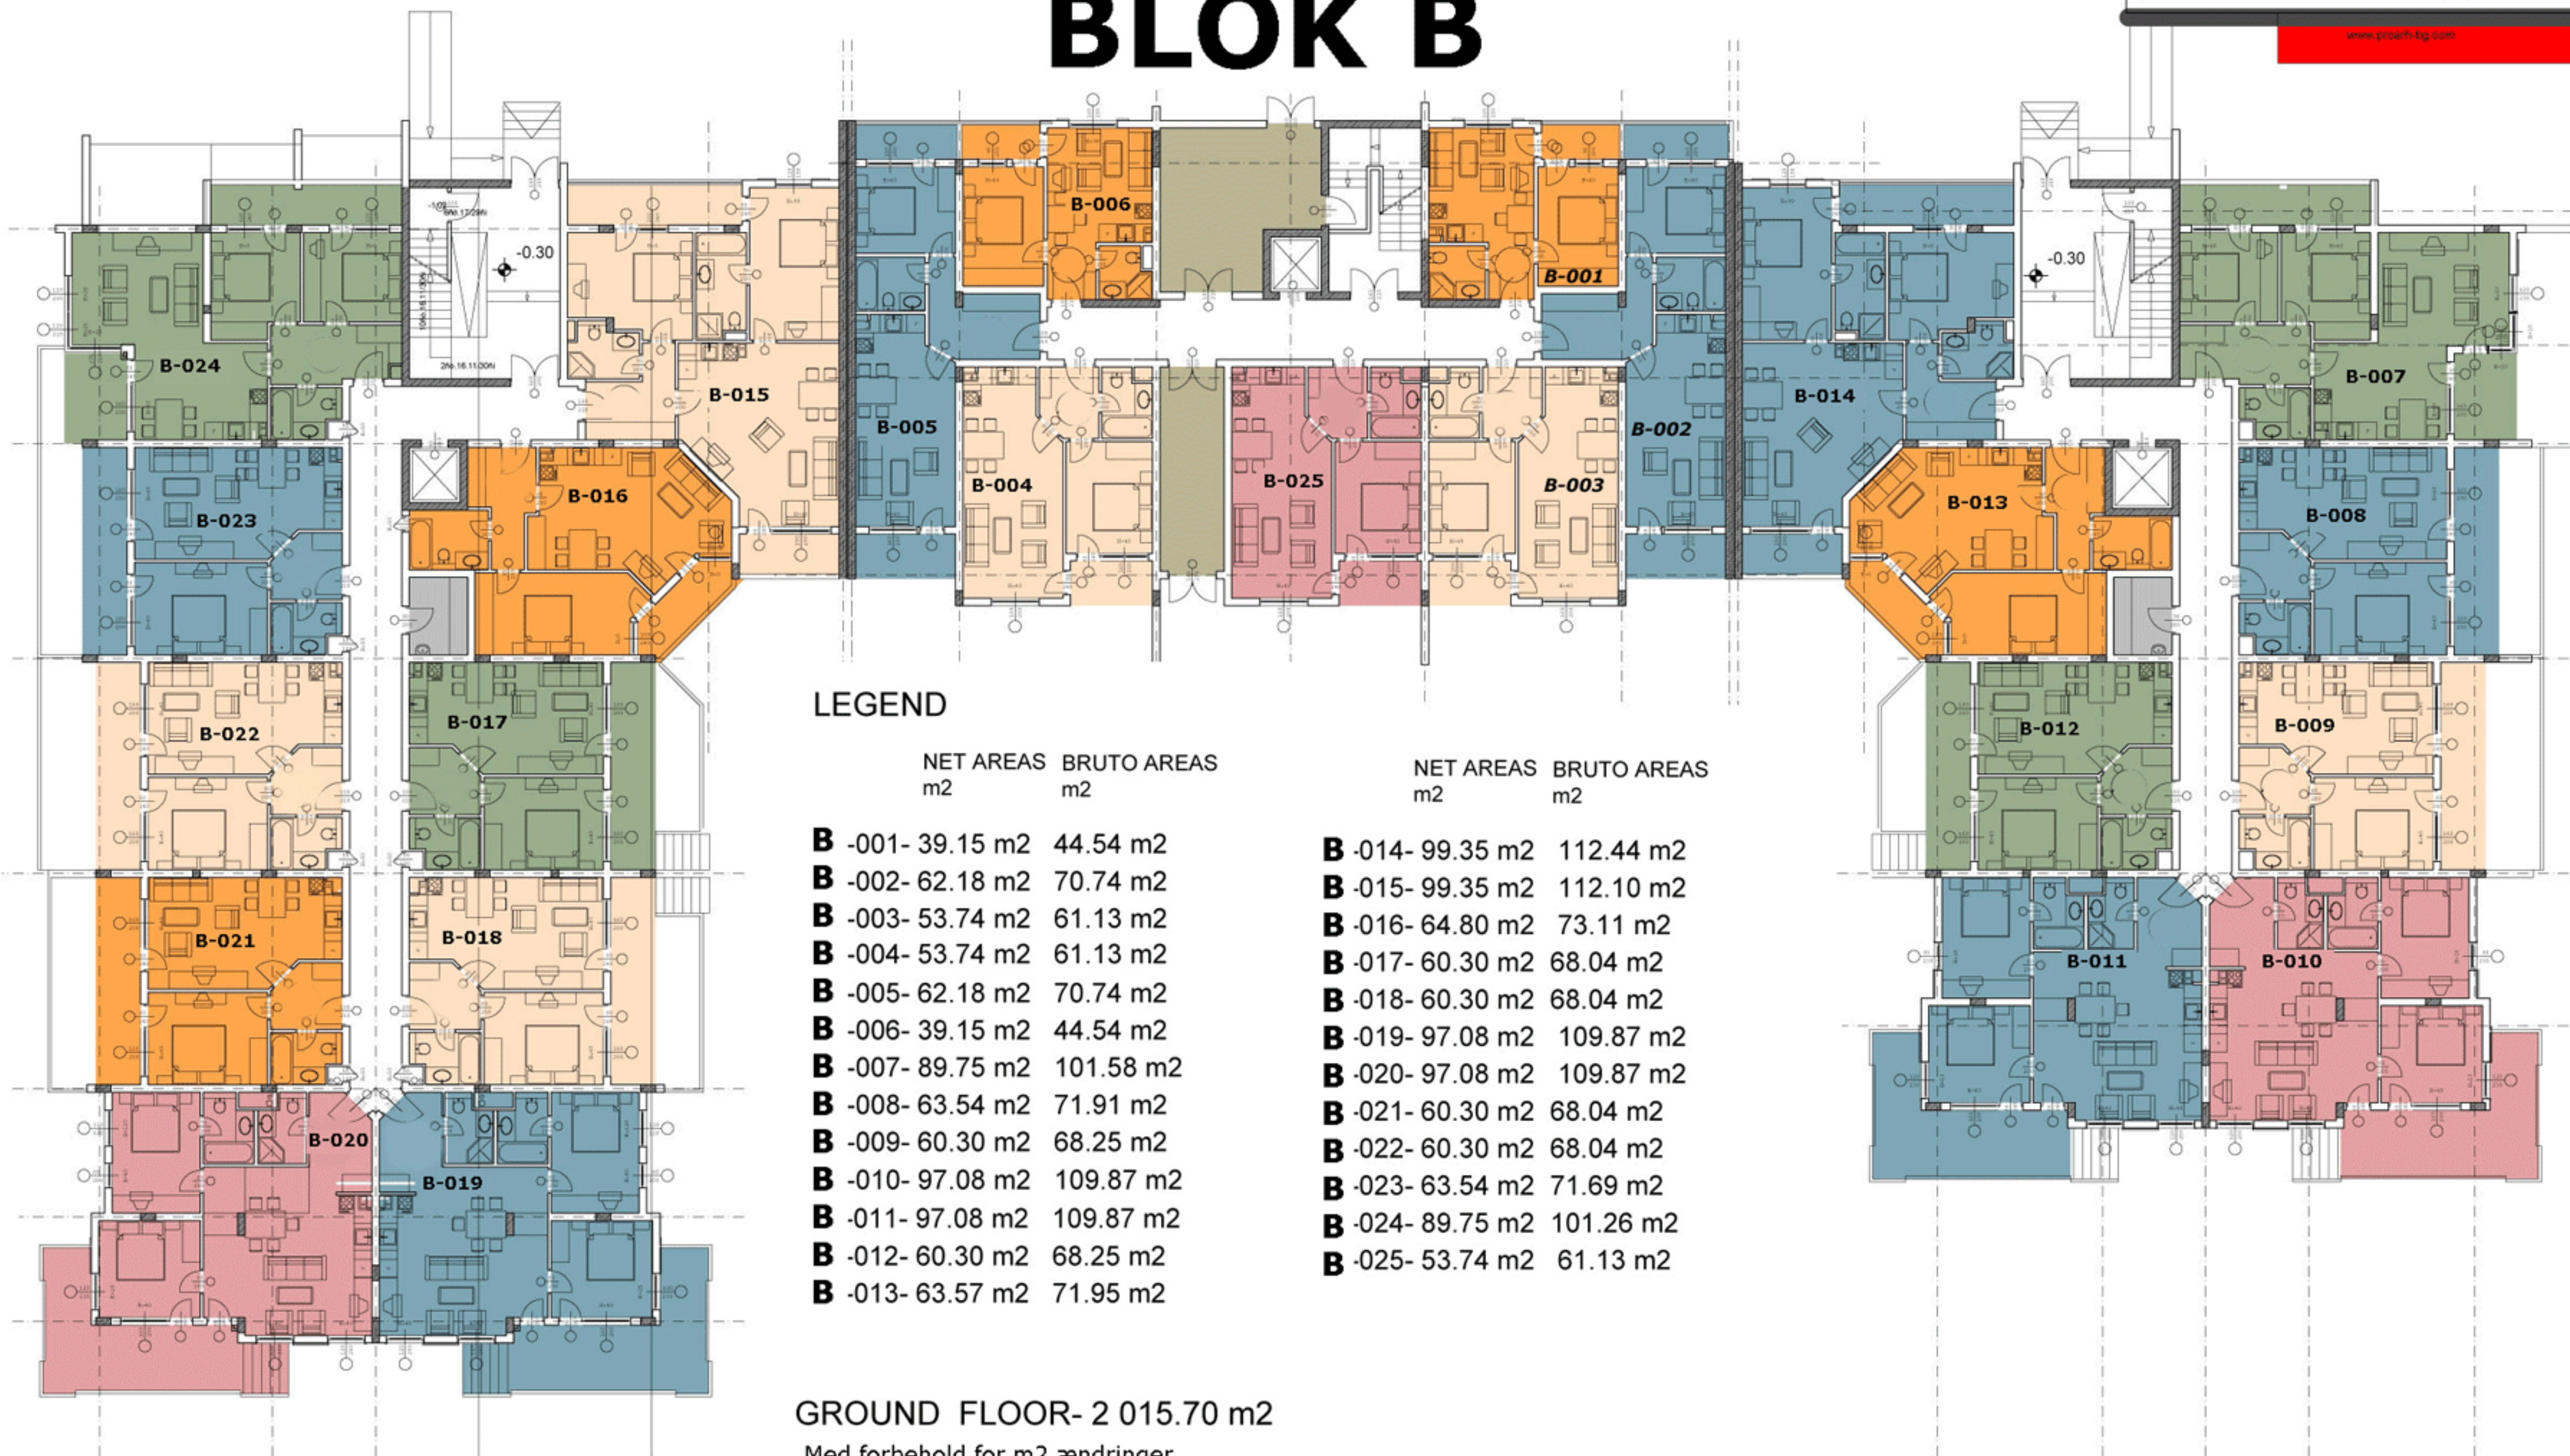

BLOK B

LEGEND

	NET AREAS m2	BRUTO AREAS m2		NET AREAS m2	BRUTO AREAS m2
B -001-	39.15 m2	44.54 m2	B -014-	99.35 m2	112.44 m2
B -002-	62.18 m2	70.74 m2	B -015-	99.35 m2	112.10 m2
B -003-	53.74 m2	61.13 m2	B -016-	64.80 m2	73.11 m2
B -004-	53.74 m2	61.13 m2	B -017-	60.30 m2	68.04 m2
B -005-	62.18 m2	70.74 m2	B -018-	60.30 m2	68.04 m2
B -006-	39.15 m2	44.54 m2	B -019-	97.08 m2	109.87 m2
B -007-	89.75 m2	101.58 m2	B -020-	97.08 m2	109.87 m2
B -008-	63.54 m2	71.91 m2	B -021-	60.30 m2	68.04 m2
B -009-	60.30 m2	68.25 m2	B -022-	60.30 m2	68.04 m2
B -010-	97.08 m2	109.87 m2	B -023-	63.54 m2	71.69 m2
B -011-	97.08 m2	109.87 m2	B -024-	89.75 m2	101.26 m2
B -012-	60.30 m2	68.25 m2	B -025-	53.74 m2	61.13 m2
B -013-	63.57 m2	71.95 m2			

GROUND FLOOR- 2 015.70 m2

Med forbehold for m2 ændringer

NOTE: ALL AREAS ARE NOT FINAL